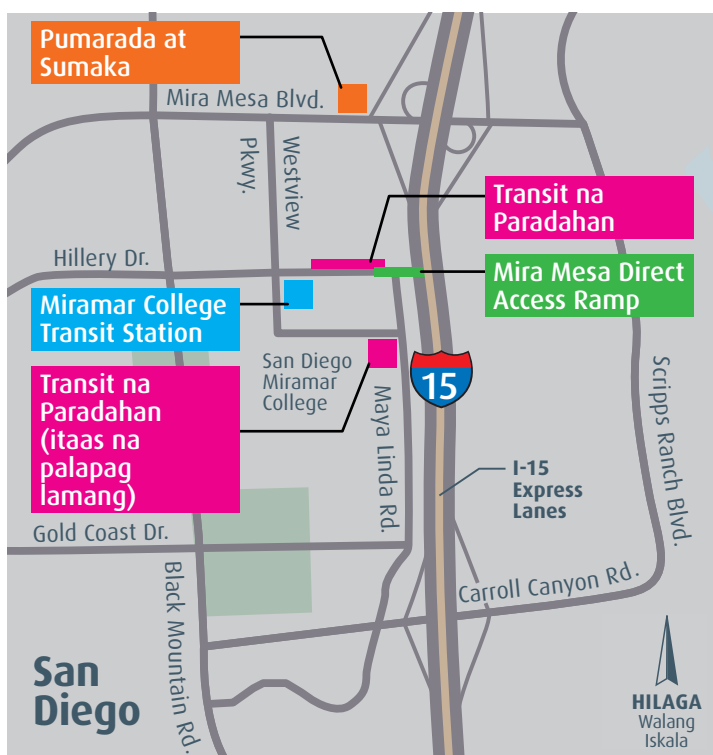

Mas Maraming Pagpipilian sa Pagbiyahe para Mas Pasayahin ang Holiday Mo

Mas dumali ang pagbiyahe sa San Diego dulot ng kamakailang pagbukas ng Mira Mesa Direct Access Ramp at ng Miramar College Transit Station sa Mira Mesa sa corridor ng I-15 na Mga Express Lane. Ang mga pagpapahusay na ito ay naghahandog ng mga bagong koneksyon sa mga destinasyon sa buong rehiyon, maaasahang mga oras ng pagbiyahe at mga bagong serbisyo sa transit. Salamat sa pasensiya sa panahon ng konstruksiyon.

Binabati namin kayo ng masasayang pagbiyahe sa panahon ng holiday na ito!

Mula sa SANDAG, MTS, at Caltrans

Maaasahang Mga Oras ng Pagbiyahe Gamit ang Bagong Direct Access Ramp

Ang bagong Mira Mesa Direct Access Ramp at ang Hillery Drive ay nagbibigay sa iyo ng mabilis na access sa I-15 na Mga Express Lane. Magkasama, ang DAR at ang I-15 na Mga Express Lane ay nagbibigay ng mas maaasahang oras sa pagbiyahe para sa mga:

- Carpool at vanpool
- Motorsiklo
- Pinahihintulatang clean-air na sasakyan
- Kostumer ng FasTrak®
- Serbisyong transit

Hayaang ang MTS ang Magmaneho: Bagong Miramar College Transit Station at Rapid na Mga Serbisyo

Ang Miramar College Transit Station ay ang bagong hub para sa aming mabilisan, limitadong-paghintong rutang 235 ng Rapid papunta sa Downtown San Diego at 237 papunta sa UC San Diego, at mga ruta ng lokal na bus. Kinokonekta kayo ng mga serbisyong ito sa trabaho, eskwelahan, shopping at mga libangang destinasyon!