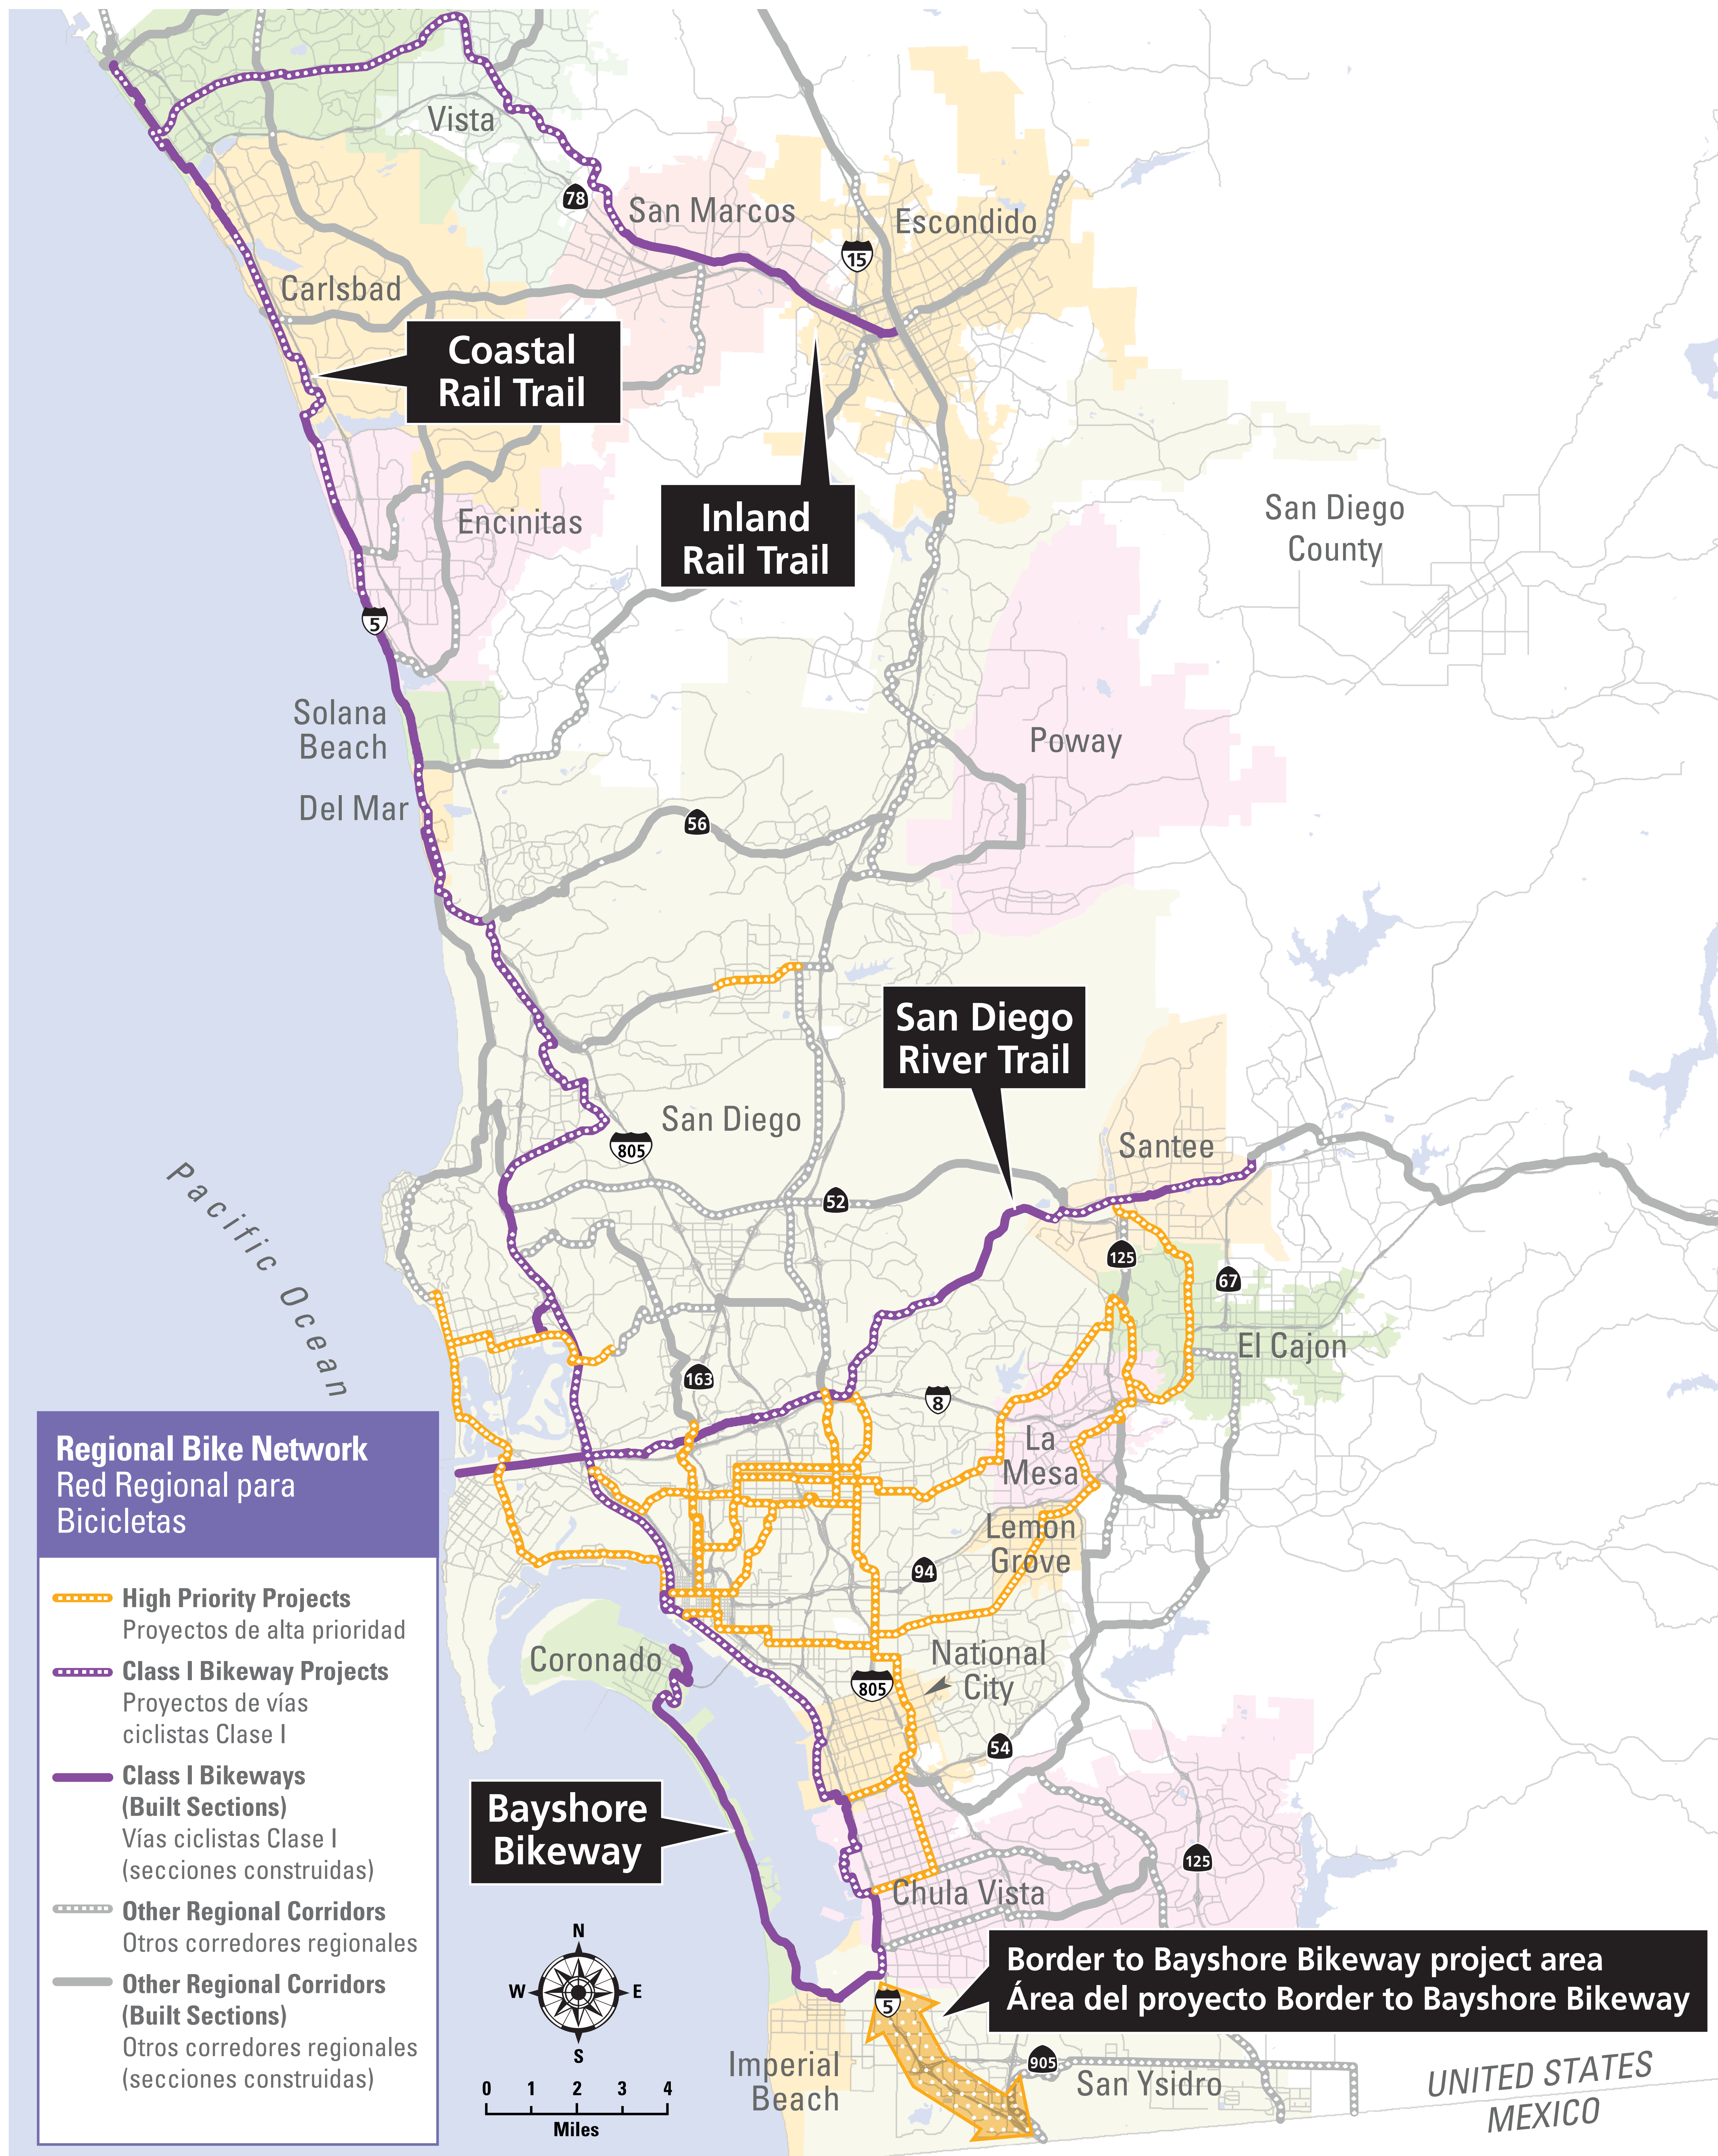

HOW DOES THE BORDER TO BAYSHORE BIKEWAY FIT IN? ¿CÓMO ENCAJA EL PROYECTO BORDER TO BAYSHORE BIKEWAY?

Regional Bike Network
Red Regional para Bicicletas

- High Priority Projects**
Proyectos de alta prioridad
- Class I Bikeway Projects**
Proyectos de vías ciclistas Clase I
- Class I Bikeways (Built Sections)**
Vías ciclistas Clase I (secciones construidas)
- Other Regional Corridors**
Otros corredores regionales
- Other Regional Corridors (Built Sections)**
Otros corredores regionales (secciones construidas)

Bayshore Bikeway

Border to Bayshore Bikeway project area
Área del proyecto Border to Bayshore Bikeway